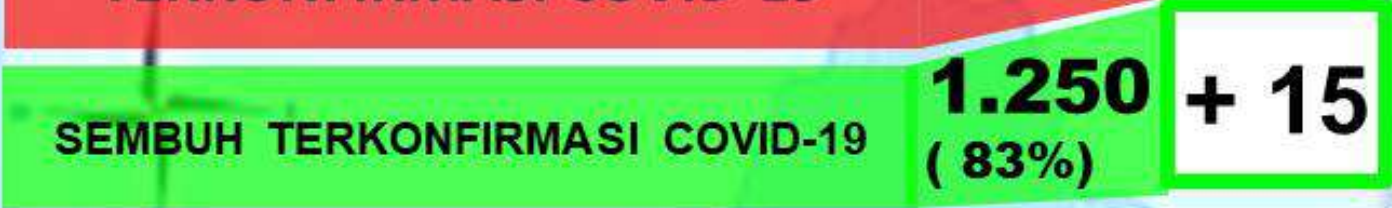

UPDATE PERKEMBANGAN COVID-19 KABUPATEN SIDENRENG RAPPANG

UPDATE
Jum'at 03 September 2021
Pukul : 19.00

No	Kecamatan	POSITIF COVID-19				Total Covid-19
		Isolasi Mandiri	Dirawat	Sembuh	Meninggl	
1	Maritenggae	30	2	495	27	554
2	Dua Pitue	14	1	34	4	53
3	Pitu Riawa	2	0	31	5	38
4	Pitu Riase	6	0	26	1	33
5	Watang Pulu	11	1	169	10	191
6	Baranti	40	3	116	23	182
7	Panca Rijang	30	2	242	10	284
8	Tellu Limpoe	4	2	45	3	54
9	Kulo	3	1	46	5	55
10	Watang Sidenreng	3	0	17	5	25
11	Panca Lautang	1	2	29	4	36
TOTAL		144	14	1250	97	1505